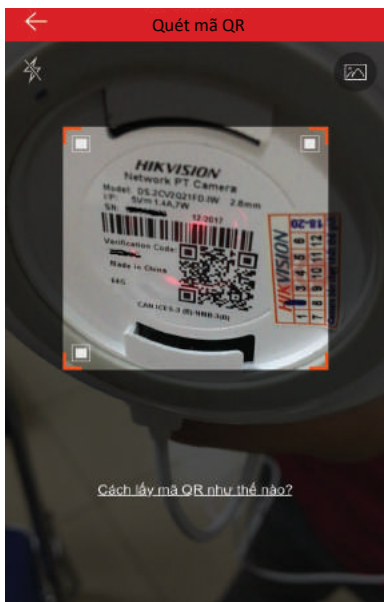

Bước 2: Cài đặt Hik-connect

1. Kết nối điện thoại với Wifi
2. Tải ứng dụng Hik-connect thông qua App Store hoặc CH Play

OR

5

Bước 3: Đăng ký tài khoản Hik-connect

Tùy chọn đăng ký bằng email hoặc số điện thoại

Điền số điện thoại và lấy mã xác nhận

Điền mã xác nhận được gửi về điện thoại

6

Bước 4: Gán thiết bị vào tài khoản Hik-connect:

* Lưu ý: Bắt đầu cài đặt khi đèn hiển thị **nháy xanh**

- Kết nối điện thoại với Wifi (Chưa hỗ trợ Wifi 5G)
- Đăng nhập tài khoản Hik-connect vào ứng dụng Hik-connect
- Tại giao diện chính, chọn biểu tượng “+” ở góc phía trên bên phải
- Quét mã QR được dán ở đáy camera
- Chọn kết nối mạng: Có dây hoặc không dây

7

Kết nối không dây

- Nhập mật khẩu Wifi mà điện thoại của bạn đang kết nối và chọn Next để tiếp tục quá trình cài đặt (Đặt camera không quá 3m với Wifi)

Hoặc quét mã QR để xem video hướng dẫn cài đặt

goo.gl/yzw7D5