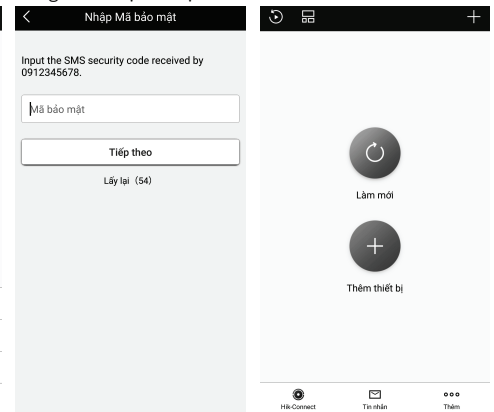

Bước 2: Cài đặt Hik-connect

1. Kết nối điện thoại với Wifi
2. Tải ứng dụng Hik-connect thông qua App Store hoặc CH Play

OR

5

Bước 3: Đăng ký tài khoản Hik-connect

Tùy chọn đăng ký bằng email hoặc số điện thoại

Điền số điện thoại và lấy mã xác nhận

Điền mã xác nhận được gửi về điện thoại

6

Bước 4: Gán thiết bị vào tài khoản Hik-connect:

* Lưu ý: Bắt đầu cài đặt khi đèn hiển thị **nháy xanh**

- Kết nối điện thoại với Wifi (Chưa hỗ trợ Wifi 5G)
- Đăng nhập tài khoản Hik-connect vào ứng dụng Hik-connect
- Tại giao diện chính, chọn biểu tượng “+” ở góc phía trên bên phải
- Quét mã QR được dán ở đáy camera
- Chọn kết nối mạng: Có dây hoặc không dây