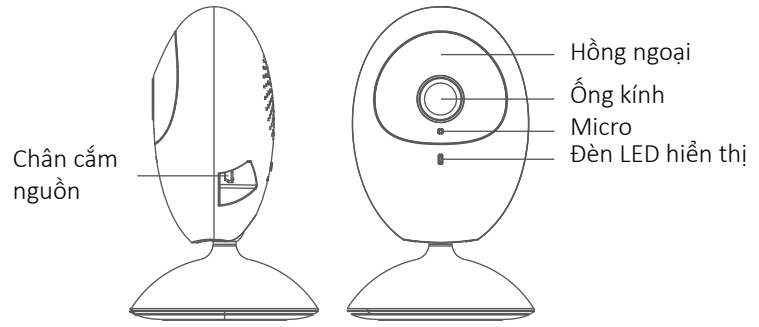

HƯỚNG DẪN SỬ DỤNG

HIKVISION

Camera IP Mini HikvisionSmart U

1

Mô tả:

Tên	Mô tả
Trạng thái hoạt động	<ul style="list-style-type: none"> Đèn đỏ: camera đang khởi động Đèn xanh lam nháy: Camera đã sẵn sàng cài đặt Wifi Đèn xanh lam: Đã cài xong Wifi và đang chạy Đèn đỏ nháy: Ngắt kết nối mạng
Đèn hồng ngoại	<ul style="list-style-type: none"> Đèn hồng ngoại sẽ tự động bật khi nguồn sáng không đủ, bạn sẽ thấy khi nó hoạt động
Đèn hồng ngoại	<ul style="list-style-type: none"> Chân micro USB cấp nguồn 5V ngoại

2

Tên	Mô tả
Khe cắm thẻ nhớ	<ul style="list-style-type: none"> Hỗ trợ thẻ nhớ micro SD lên tới 128 GB, nếu thẻ nhớ sẵn sàng các tập tin sẽ được lưu vào
Nút Reset/WPS	<ul style="list-style-type: none"> WPS: Có thể kết nối đến WPS Wifi Reset: Giữ nút 4s khi camera đang hoạt động để khôi phục mặc định

3

Lắp đặt thẻ nhớ:

Lắp đặt thẻ nhớ như hình dưới

* Lưu ý: Nên cài đặt mạng trước khi lắp đặt camera

4

Cài đặt:

Bước 1: Kết nối nguồn cho camera bằng cáp micro SD, khi đèn trạng thái màu xanh nháy, chúng ta có thể cài đặt Wifi