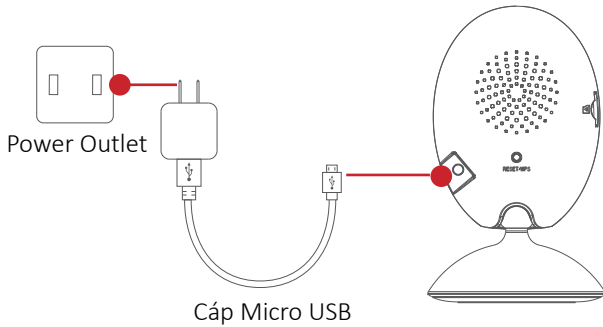

2

Tên	Mô tả
Khe cắm thẻ nhớ	<ul style="list-style-type: none"> Hỗ trợ thẻ nhớ micro SD lên tới 128 GB, nếu thẻ nhớ sẵn sàng các tập tin sẽ được lưu vào
Nút Reset/WPS	<ul style="list-style-type: none"> WPS: Có thể kết nối đến WPS Wifi Reset: Giữ nút 4s khi camera đang hoạt động để khôi phục mặc định

3

Lắp đặt thẻ nhớ:

Lắp đặt thẻ nhớ như hình dưới

* Lưu ý: Nên cài đặt mạng trước khi lắp đặt camera

4

Cài đặt:

Bước 1: Kết nối nguồn cho camera bằng cáp micro SD, khi đèn trạng thái màu xanh nháy, chúng ta có thể cài đặt Wifi