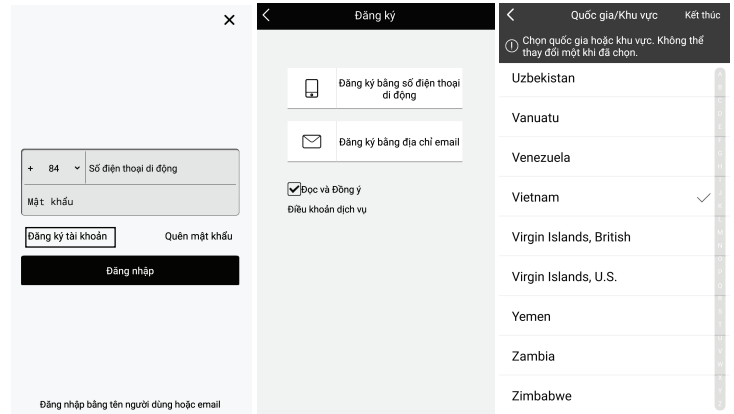

Bước 2: Cài đặt Hik-connect

1. Kết nối điện thoại với Wifi
2. Tải ứng dụng Hik-connect thông qua App Store hoặc CH Play

OR

5

Bước 3: Đăng ký tài khoản Hik-connect

Tùy chọn đăng ký bằng email hoặc số điện thoại

Điền số điện thoại và lấy mã xác nhận

Điền mã xác nhận được gửi về điện thoại

6

Bước 4: Gán thiết bị vào tài khoản Hik-connect:

* Lưu ý: Bắt đầu cài đặt khi đèn hiển thị **nháy xanh**

- Kết nối điện thoại với Wifi (Chưa hỗ trợ Wifi 5G)
- Đăng nhập tài khoản Hik-connect vào ứng dụng Hik-connect
- Tại giao diện chính, chọn biểu tượng “+” ở góc phía trên bên phải
- Quét mã QR được dán ở đáy camera
- Chọn kết nối mạng: Có dây hoặc không dây