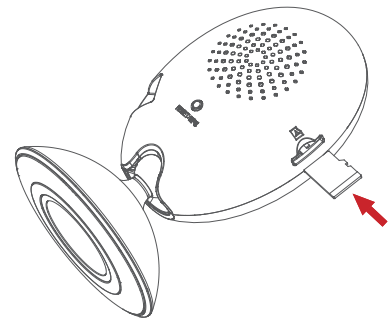

HƯỚNG DẪN SỬ DỤNG

HIKVISION

Camera IP Mini HikvisionSmart U

1

Mô tả:

Tên	Mô tả
Trạng thái hoạt động	<ul style="list-style-type: none"> Đèn đỏ: camera đang khởi động Đèn xanh lam nháy: Camera đã sẵn sàng cài đặt Wifi Đèn xanh lam: Đã cài xong Wifi và đang chạy Đèn đỏ nháy: Ngắt kết nối mạng
Đèn hồng ngoại	<ul style="list-style-type: none"> Đèn hồng ngoại sẽ tự động bật khi nguồn sáng không đủ, bạn sẽ thấy khi nó hoạt động
Đèn hồng ngoại	<ul style="list-style-type: none"> Chân micro USB cấp nguồn 5V ngoại

2

Tên	Mô tả
Khe cắm thẻ nhớ	<ul style="list-style-type: none"> Hỗ trợ thẻ nhớ micro SD lên tới 128 GB, nếu thẻ nhớ sẵn sàng các tập tin sẽ được lưu vào
Nút Reset/WPS	<ul style="list-style-type: none"> WPS: Có thể kết nối đến WPS Wifi Reset: Giữ nút 4s khi camera đang hoạt động để khôi phục mặc định

3

Lắp đặt thẻ nhớ:

Lắp đặt thẻ nhớ như hình dưới

* Lưu ý: Nên cài đặt mạng trước khi lắp đặt camera

4

Cài đặt:

Bước 1: Kết nối nguồn cho camera bằng cáp micro SD, khi đèn trạng thái màu xanh nháy, chúng ta có thể cài đặt Wifi