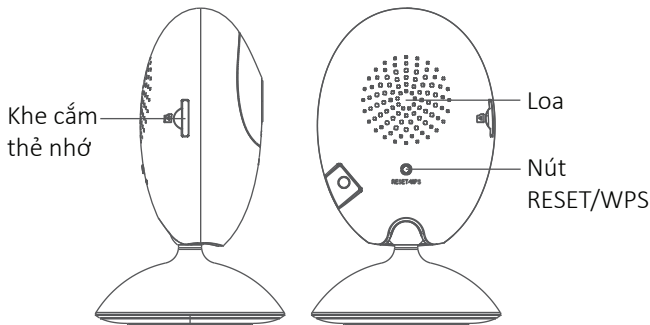

HƯỚNG DẪN SỬ DỤNG

HIKVISION

Camera IP Mini HikvisionSmart U

1

Mô tả:

Tên	Mô tả
Trạng thái hoạt động	<ul style="list-style-type: none"> Đèn đỏ: camera đang khởi động Đèn xanh lam nháy: Camera đã sẵn sàng cài đặt Wifi Đèn xanh lam: Đã cài xong Wifi và đang chạy Đèn đỏ nháy: Ngắt kết nối mạng
Đèn hồng ngoại	<ul style="list-style-type: none"> Đèn hồng ngoại sẽ tự động bật khi nguồn sáng không đủ, bạn sẽ thấy khi nó hoạt động
Đèn hồng ngoại	<ul style="list-style-type: none"> Chân micro USB cấp nguồn 5V ngoại

2

Tên	Mô tả
Khe cắm thẻ nhớ	<ul style="list-style-type: none"> Hỗ trợ thẻ nhớ micro SD lên tới 128 GB, nếu thẻ nhớ sẵn sàng các tập tin sẽ được lưu vào
Nút Reset/WPS	<ul style="list-style-type: none"> WPS: Có thể kết nối đến WPS Wifi Reset: Giữ nút 4s khi camera đang hoạt động để khôi phục mặc định

3

Lắp đặt thẻ nhớ:

Lắp đặt thẻ nhớ như hình dưới

* Lưu ý: Nên cài đặt mạng trước khi lắp đặt camera

4

Cài đặt:

Bước 1: Kết nối nguồn cho camera bằng cáp micro SD, khi đèn trạng thái màu xanh nháy, chúng ta có thể cài đặt Wifi